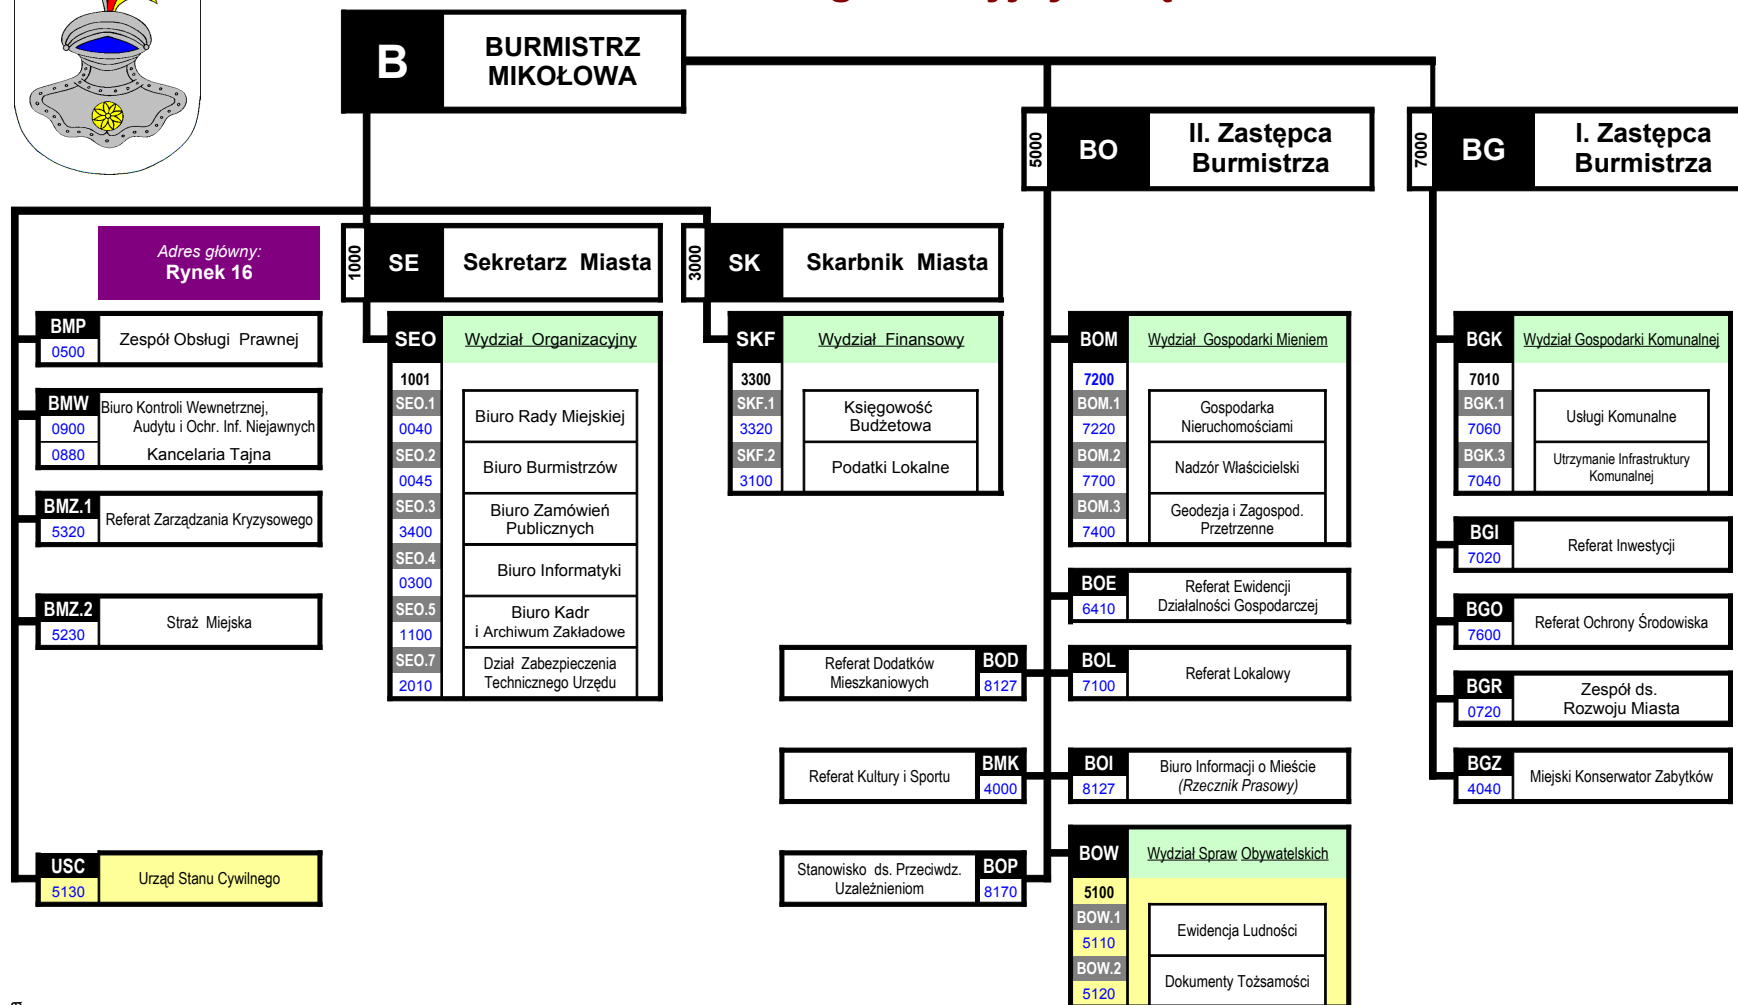

Schemat Organizacyjny Urzędu Miasta Mikołowa

Legenda

0000 czterocyfrowy kod liczbowy ozn. grupę lub główne zadania sklasyfikowane wg Instrukcji Kancelaryjnej.